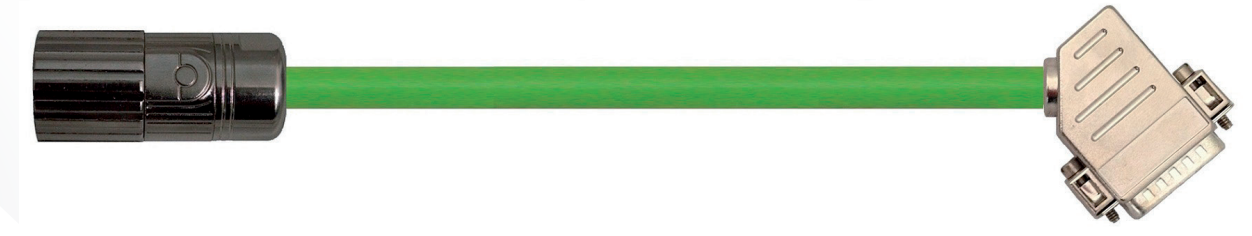

BECKHOFF COMPATIBLE - AX5000 SERIES - POWER EXTENSION (OCT)

ReferenceNumber	Description	Application
BK-1-000-016-1-005	ZK4501-8003-xxxx	FIXED
BK-1-000-016-2-005	ZK4501-8023-xxxx	DYNAMIC
BK-1-000-016-1-008	ZK4501-8004-xxxx	FIXED
BK-1-000-016-2-008	ZK4501-8024-xxxx	DYNAMIC
BK-1-000-016-1-033	ZK4501-0023-xxxx	FIXED
BK-1-000-016-2-033	ZK4501-0023-xxxx	DYNAMIC
BK-1-000-016-1-036	ZK4501-0024-xxxx	FIXED
BK-1-000-016-2-036	ZK4501-0024-xxxx	DYNAMIC

ReferenceNumber	Description	Application
BK-1-000-016-1-002	ZK4501-8002-xxxx	FIXED
BK-1-000-016-2-002	ZK4501-8022-xxxx	DYNAMIC

BECKHOFF COMPATIBLE - AX5000 SERIES - POWER EXTENSION (OCT)

ReferenceNumber	Description	Application
BK-1-000-016-1-039	ZK4501-0015-xxxx	FIXED
BK-1-000-016-2-039	ZK4501-0015-xxxx	DYNAMIC
BK-1-000-016-1-042	ZK4501-0015-xxxx	FIXED
BK-1-000-016-2-042	ZK4501-0015-xxxx	DYNAMIC
BK-1-000-016-1-047	ZK4501-8005-xxxx	FIXED
BK-1-000-016-2-047	ZK4501-8025-xxxx	DYNAMIC
BK-1-000-016-1-050	ZK4501-8007-xxxx	FIXED
BK-1-000-016-2-050	ZK4501-8027-xxxx	DYNAMIC

BECKHOFF COMPATIBLE - AX5000 SERIES - FEEDBACK CABLES

ReferenceNumber	Description	Application
BK-1-000-016-1-028	ZK4530-8110-xxxx	FIXED
BK-1-000-016-2-028	ZK4530-8110-xxxx	DYNAMIC

ReferenceNumber	Description	Application
BK-1-000-016-1-016	ZK4510-8110-xxxx	FIXED
BK-1-000-016-2-016	ZK4510-8110-xxxx	DYNAMIC
BK-1-000-016-1-018	ZK4510-0000-xxxx	FIXED
BK-1-000-016-2-018	ZK4510-0020-xxxx	DYNAMIC
BK-1-000-016-1-021	ZK4520-0020-xxxx	FIXED
BK-1-000-016-2-021	ZK4520-0020-xxxx	DYNAMIC
BK-1-000-016-1-023	ZK4530-0010-xxxx	FIXED
BK-1-000-016-2-023	ZK4530-0010-xxxx	DYNAMIC
BK-1-000-016-1-026	ZK4530-8010-xxxx	FIXED
BK-1-000-016-2-026	ZK4530-8010-xxxx	DYNAMIC
BK-1-000-016-1-056	ZK4510-8020-xxxx	FIXED
BK-1-000-016-2-056	ZK4510-8020-xxxx	DYNAMIC